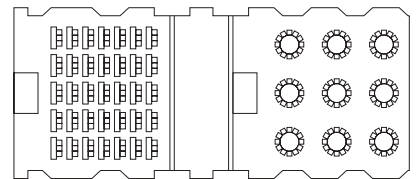

151坪・499㎡ タテ14.70m ヨコ34.00m 高さ4.20m

レイアウト案

①シアタースタイル
(690名)

②スクールスタイル
(408名)

③スクール&パーティースタイル
(スクール70~105名/パーティー108名)

④口の字スタイル
(48名/76名)

⑤パーティースタイル
(276名)

⑥パーティースタイル
(300名)

⑦パーティースタイル
(96名/120名)

⑧ブッフエスタイル
(300~400名)

⑨スクール&ブッフエスタイル
(スクール60~90名/ブッフエ120名)